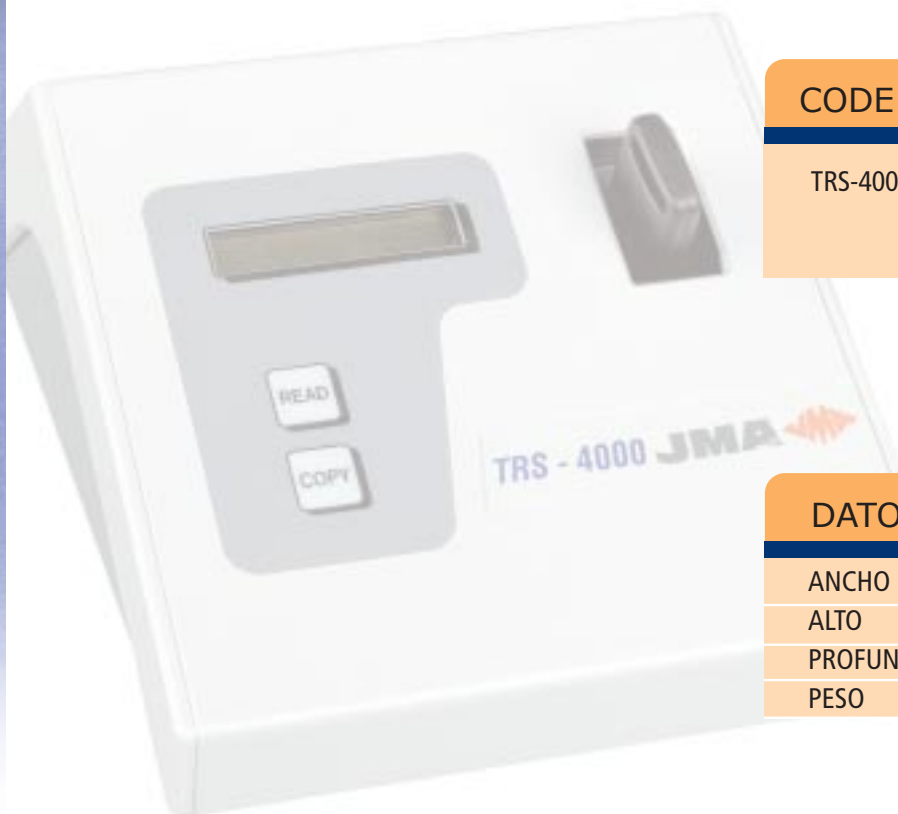

TRS-4000

Máquina copiadora de llaves con transponders de código fijo e identificadora del resto de transponders empleados en automoción.

Nuevo Software 2002

RESULTADOS	LECTURA DE TRS-4000	ORIGINAL
TP01	PHILIPS FIJO	PHILIPS
TP02	TEXAS FIJO	TEXAS
TP03	MEGAMOS FIJO	MEGAMOS
TP04	TEMIC FIJO	TEMIC
TP05	NOVA TPO5	NOVA
TP06	TEXAS CRYPTO	TEXAS
TP07	TEXAS FIJO	TEXAS
TP08	MEGAMOS CRYPTO	MEGAMOS
TP09	PHILIPS CRYPTO OP	PHILIPS
TP010	PHILIPS CRYPTO WS	PHILIPS
TP011	MEGAMOS CRYPTO	MEGAMOS
TP012	NO CHIP	PHILIPS
TP013	PHILIPS CRYPTO NS	PHILIPS
TP014	PHILIPS CRYPTO WS	PHILIPS
TP015	PHILIPS CRYPTO OP	PHILIPS
TP016	PHILIPS CRYPTO PG	PHILIPS
TP017	TEMIC CRYPTO	TEMIC
TP018	MOTOROLA	MOTOROLA
TP019	TEXAS CRYPTO	TEXAS

Características TRS-4000

- 1.- Sencillez de manejo total
- 2.- Máquina identificadora de transponders CRYPTADOS
- 3.- Máquina copiadora de llaves con transponders de códigos fijos TP01, TP03, TP04, TP05
- 4.- Alimentador de red 220v
- 5.- Cable serie RS-232 para conexión PC TRS-4000
- 6.- Llave PASSKEY de Seguridad
- 7.- Software de comunicación adjunto
- 8.- Sencilla actualización del software
- 9.- Posibilidad de crear base de datos vía PC
- 10.- Posibilidad de visualizar y modificar el código electrónico del transponder via PC

CODE

MOTOR

TRS-4000

220 V. – 50 Hz. a 9 V. C.C / 500 mA.

DATOS TÉCNICOS

ANCHO	190 mm.
ALTO	220 mm.
PROFUNDIDAD	85 mm.
PESO	600 gr.

TRS-4000

Machine for reproduction of fixed transponders and identification of all other transponders used in automobiles.

CODE

POWER SUPPLY

TRS-4000

220 V. – 50 Hz. a 9 V. C.C / 500 mA.

TECHNICAL DATA

WIDTH	190 mm.
HEIGHT	220 mm.
DEPTH	85 mm.
WEIGHT	600 gr.